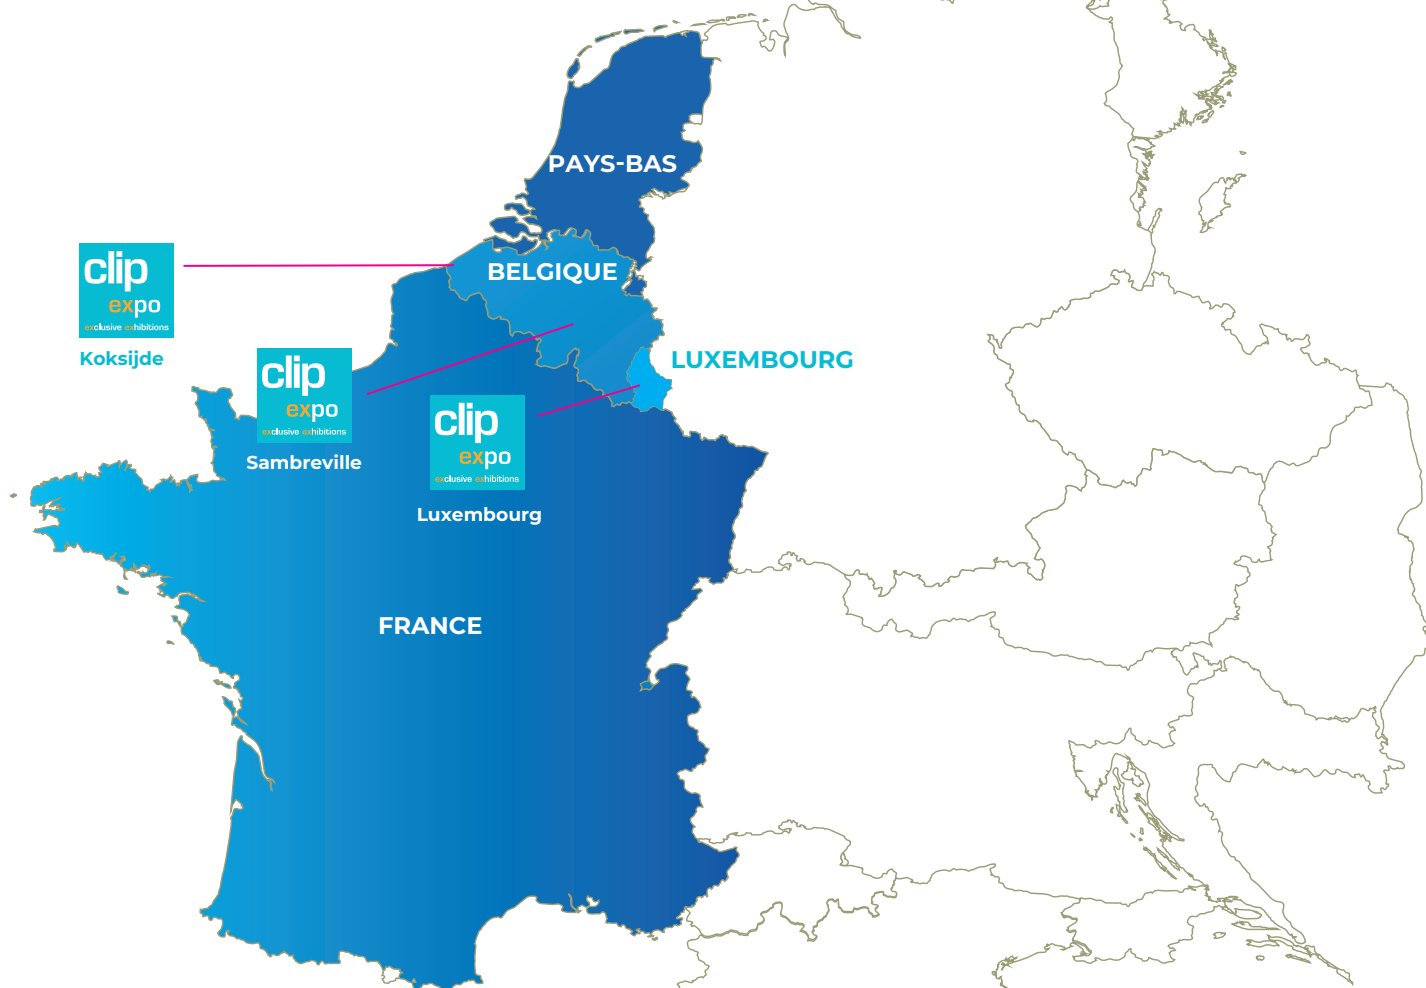

CLIP EXPO SA

Rue des Glaces Nationales 169

5060 Sambreville

T. +32 81 40 28 39

E. info@clipexpo.be

CLIP EXPO NV

Jakobuskruidstraat 1

8670 Koksijde

T. +32 56 35 47 12

E. info@clipexpo.be

CLIP EXPO LUX

Rue de Koerig 68

L-8437 Steinfort

T. +352 661 508 671

E. info@bomg.lu