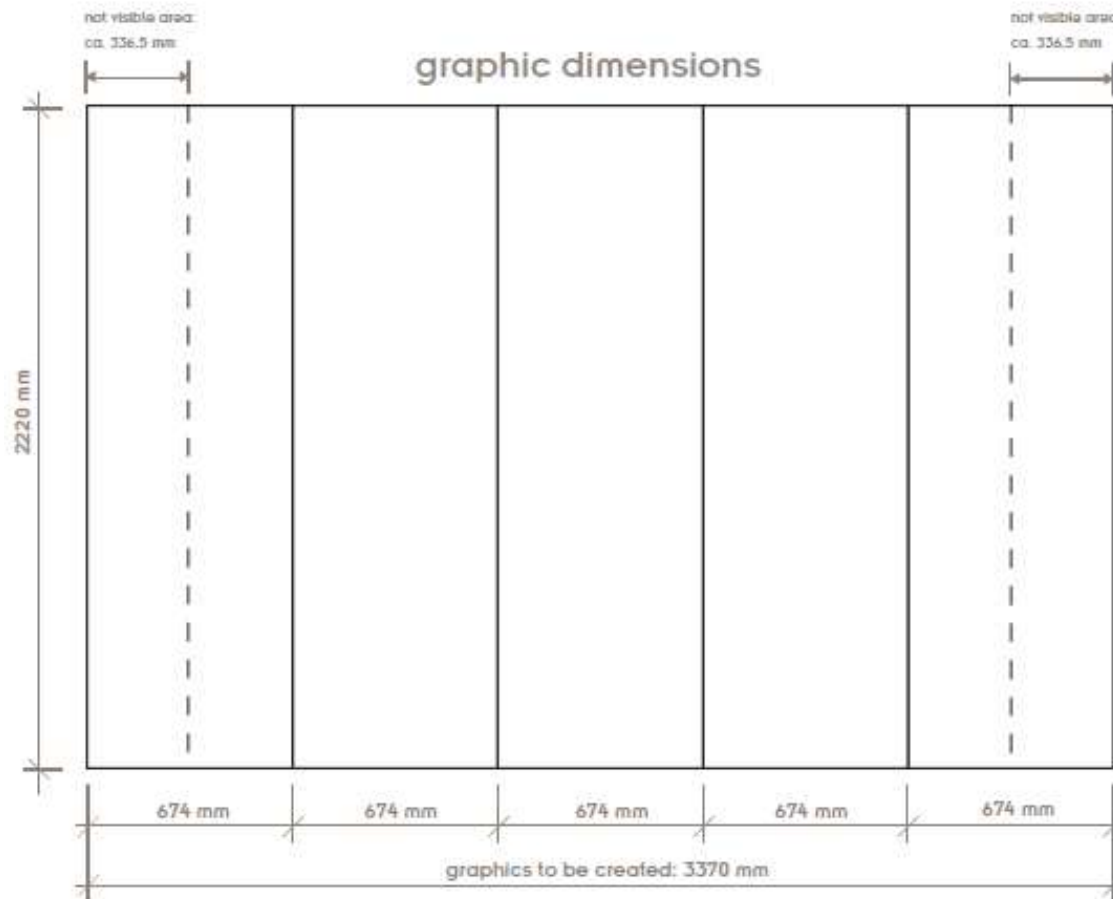

# Suez ( 3x3) - Instructions de mise en page-Artwork

Taille exacte du fichier final à fournir : 3370x2220 mm  
Exact size of the final file : 3370x2220 mm

- Ne pas placer de traits de coupe ou de repères autour du format visible.

- Imports idéalement à minimum 72 dpi.

- textes et logos vectorisés.

- couleurs enregistrées en CMJN.

- Do not apply crops or bleed or registration marks.

- Size for imported pictures should be at 72 dpi min.

**attention: important information the magnetic tape is right on the edge of your popup graphic panel**